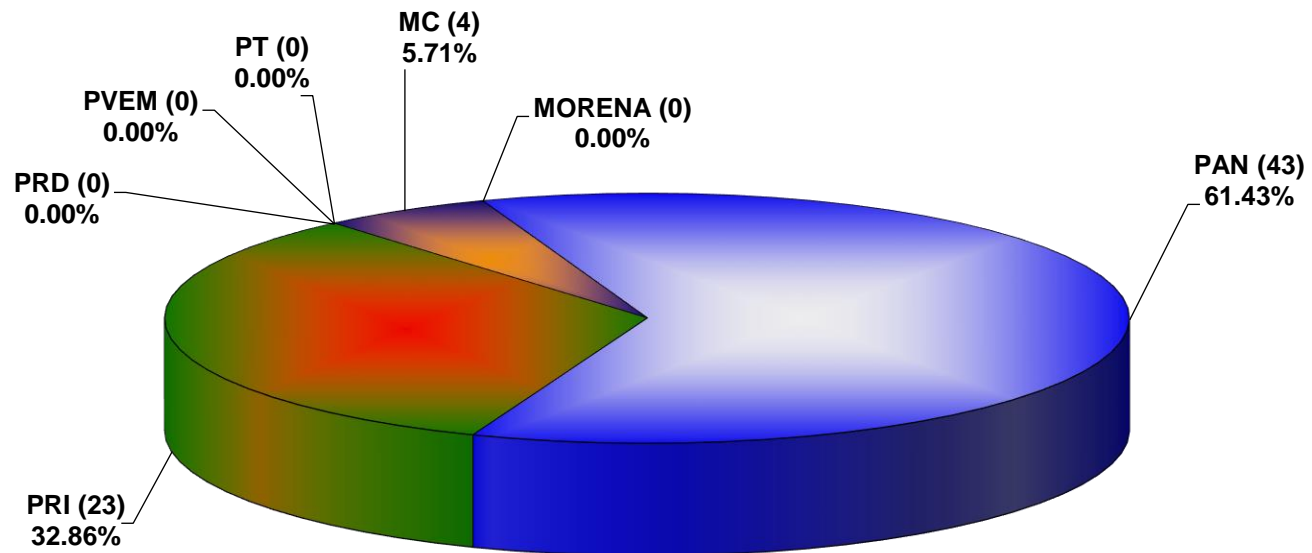

**INSTITUTO ESTATAL ELECTORAL Y DE PARTICIPACIÓN CIUDADANA DE NUEVO LEÓN
PORCENTAJE Y TIEMPO TOTAL DEDICADO A CADA PARTIDO POLÍTICO EN RADIO (HORAS)
ACUMULADO DE DICIEMBRE DE 2022**

**INSTITUTO ESTATAL ELECTORAL Y DE PARTICIPACIÓN CIUDADANA DE NUEVO LEÓN
PORCENTAJE Y NÚMERO TOTAL DE NOTAS DEDICADAS A CADA PARTIDO POLÍTICO EN RADIO
ACUMULADO DE DICIEMBRE DE 2022**

INSTITUTO ESTATAL ELECTORAL Y DE PARTICIPACIÓN CIUDADANA DE NUEVO LEÓN
TOTAL DE NOTAS DEDICADAS A CADA PARTIDO POLÍTICO POR GRUPO RADIOFÓNICO
ACUMULADO DE DICIEMBRE DE 2022