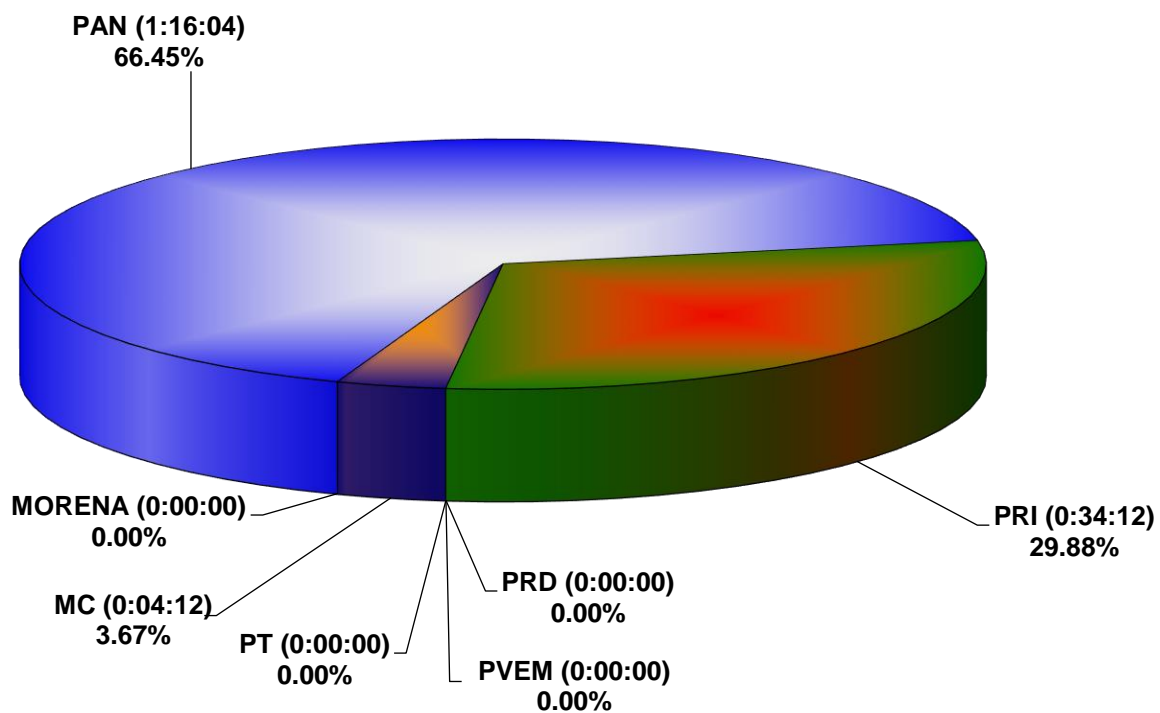

**INSTITUTO ESTATAL ELECTORAL Y DE PARTICIPACIÓN CIUDADANA DE NUEVO LEÓN
PORCENTAJE Y TIEMPO TOTAL DEDICADO A CADA PARTIDO POLÍTICO EN RADIO (HORAS)
ACUMULADO DE DICIEMBRE DE 2022**

**INSTITUTO ESTATAL ELECTORAL Y DE PARTICIPACIÓN CIUDADANA DE NUEVO LEÓN
PORCENTAJE Y NÚMERO TOTAL DE NOTAS DEDICADAS A CADA PARTIDO POLÍTICO EN RADIO
ACUMULADO DE DICIEMBRE DE 2022**

INSTITUTO ESTATAL ELECTORAL Y DE PARTICIPACIÓN CIUDADANA DE NUEVO LEÓN
TOTAL DE NOTAS DEDICADAS A CADA PARTIDO POLÍTICO POR GRUPO RADIOFÓNICO
ACUMULADO DE DICIEMBRE DE 2022